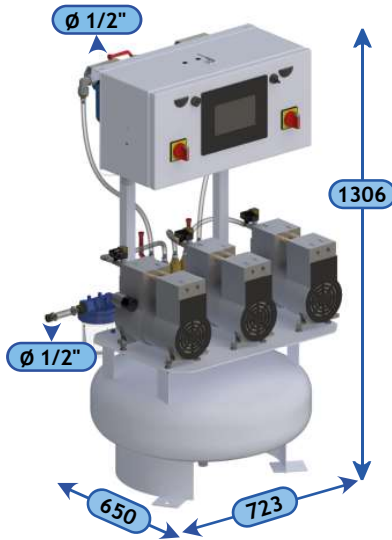

MINIVAC ARICA Oil-less rotary vane pumps	Nominal capacity m <sup>3</sup> .h <sup>-1</sup>		Power kW		Receiver capacity Liters	Filtration	Noise level dB(A)	Weight kg
	50 Hz	60 Hz	50 Hz	60 Hz				
MINIVAC 2 - 17V	2 x 16	2 x 19	2 x 0,55	2 x 0,70	70	FD60DP	61	130
MINIVAC 2 - 27V	2 x 25	2 x 30	2 x 0,75	2 x 0,90	70	FD60DP	62	140
MINIVAC 2 - 41V	2 x 40	3 x 48	2 x 1,25	2 x 1,50	70	FD130DP	67	150
MINIVAC 3 - 17V	3 x 16	3 x 19	3 x 0,55	3 x 0,70	70	FD60DP	61	150
MINIVAC 3 - 27V	3 x 25	3 x 30	3 x 0,75	3 x 0,90	70	FD60DP	62	180
MINIVAC 3 - 41V	3 x 40	3 x 48	3 x 1,25	3 x 1,50	70	FD130DP	67	210

## Dimensions (mm)

MINIVAC 2 and 3 - PS

MINIVAC 2 and 3 - ARICA

MINIVAC ARICA	A	B	Ø I	Ø O
17V / 27V	980	700	G3/4"	G3/4"
41V	1010	780	G1"	G1"