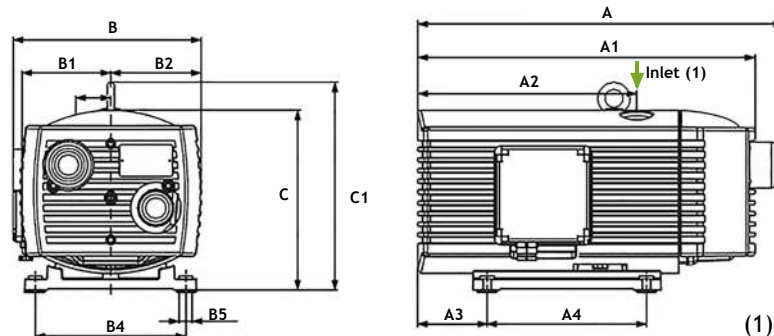

## Dimensions (mm)

ARICA 12V / 17V / 27V / 41V

(1) Vacuum connection

	A	A1	A2	A3	A4	B	B1	B2	B3	B4	B5	C	C1	INLET
12V	429	387	257	106	160	206	90	90	35	112	7	189	189	1/2"
17V	452	416	292	73	202	231	102	102	35	125	7	186	205	1/2"
27V	505	465	302	96	220	260	125	125	40	190	7	253	290	3/4"
41V	572	532	363	131	220	280	125	125	40	190	7	253	290	3/4"