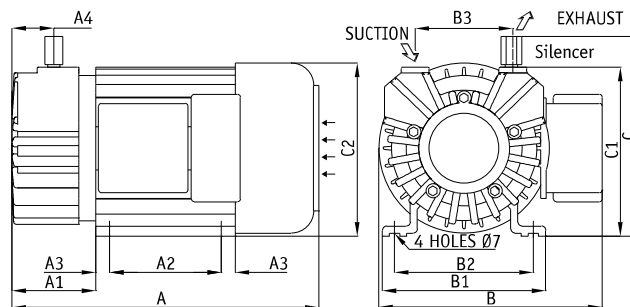

## Dimensions (mm)

ARICA 3VK / 6VK

	A	A1	A2	A3	A4	B	B1	B2	B3	C	C1	C2	INLET
3VK	220	60	80	10	30	160	117	100	70	143	121	124	1/8"
6VK	278	92	89	16	36	185	132	112	82	170	127	148	3/8"

## Dimensions (mm)

ARICA 12V / 17V / 27V / 41V

(1) Vacuum connection

	A	A1	A2	A3	A4	B	B1	B2	B3	B4	B5	C	C1	INLET
12V	429	387	257	106	160	206	90	90	35	112	7	189	189	1/2"
17V	452	416	292	73	202	231	102	102	35	125	7	186	205	1/2"
27V	505	465	302	96	220	260	125	125	40	190	7	253	290	3/4"
41V	572	532	363	131	220	280	125	125	40	190	7	253	290	3/4"